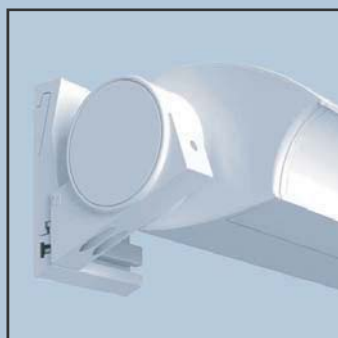

C 50 - kassettmarkise

Ellegant kassettmarkise

Bygger lite på vegg - lekker design.

Solid konstruksjon som beskytter duken.

Teknisk info:

Utfall:	160 - 210 - 260 - 310 - 360 cm
Maks bredde:	600 cm (**360 arm maks 500)
Min bredde:	Se tabell nedenfor
Vinkel justering:	0 - 80 grader - trinnløst i kassett (15 grader er optimalt - 25cm pr.m)
Armer:	Aluminium - 2 fjærer - wire (kjede på 360 arm)
Festebraketter:	Tak - vegg - bjelke og spesial beslag
Stativ farge:	Grå (RAL 9006) - kan leveres i andre farger
Duk:	Celcius standard kolleksjon (NB! duk er 20cm smalere enn total mål)
Tak:	Helkassett
Betjening:	Motor for fjernkontroll
Kappe:	Ingen
Annet:	Vekt 65kg (600 x 360)
Vindkategori:	1 (600 x 310)
Dukrør:	78mm

design by Robby Cantarutti