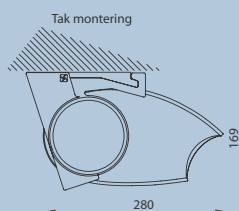

Minste produksjonsmål

Arm	160	210	260	310	360**
Std.	194	244	294	344	394

Solaflex AS
Elindveien 101
1615 Fredrikstad

Web: www.solaflex.no
Mail: salg@solaflex.no
Tlf: 69 31 81 00